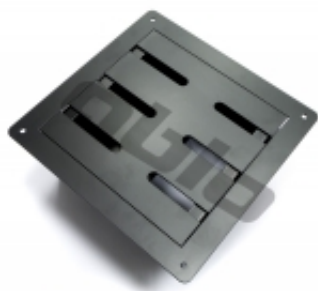

Link do produktu: <https://www.ablosklep.com/ablo-ag-pag24-floorbox-floorbox-przylacze-podlogowe-wlasna-konfiguracja-p-2435.html>

ABLO AG-PAG24 FloorBox FloorBox Przyłącze podłogowe własna konfiguracja

Cena	600,00 zł
Dostępność	Dostępny, wysyłka w 24h
Numer katalogowy	AG-PAG24
Producent	Ablo

Opis produktu

ABLO AG-PAG24 FloorBox Przyłącze podłogowe własna konfiguracja

Wychodząc naprzeciw oczekiwaniom klientów stworzyliśmy konfigurowalne przyłącza podłogowe Floor BOX.

**Przyłącze jest sprzedawane bez "wypełnienia".
Panele AG do skonfigurowania własnego przyłącza znajdziesz [TUTAJ](#)**

Przy projektowaniu skorzystaliśmy z naszego wieloletniego doświadczenia w produkcji paneli, oraz opinii naszych klientów

Kluczowe cechy:

- Wszystkie przyłącza wykonane ze stali o **grubości 3 mm + 0,4 mm farby** co gwarantuje solidność produktu i spełni wymagania każdej instalacji.
- Kolor czarny mat - profesjonalne **lakiernicze malowanie proszkowe** zapewniające odpowiednią ochronę oraz atrakcyjny wygląd
- **Miejsce na opisy** - odpowiednio dobrany lakier gwarantuje dobrą przyczepność
- Produkt zaprojektowany i wykonany w Polsce

Wymiary:

- Wysokość 135 mm
- Długość: 205 mm Długość z zagięciami 240 mm
- Szerokość: 210 mm
- Każdy element jest zaginany indywidualnie dlatego margines błędu może wahać się o +-5 mm