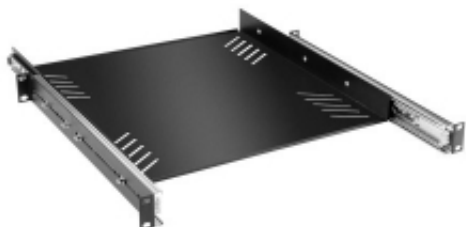

Link do produktu: <https://www.ablosklep.com/adam-hall-87556-polka-wanna-rack-19-1u-z-wysuwanyymi-szynami-p-3085.html>

ADAM HALL 87556 Półka, wanna rack 19", 1U, z wysuwanymi szynami

Cena	278,00 zł
Dostępność	Dostępny, wysyłka w 24h
Numer katalogowy	AH-87556
Producent	Adam Hall

Opis produktu

ADAM HALL 87556

ADAM HALL 87556 Półka, wanna rack 19", 1U, z wysuwanymi szynami.

Półka rack 19", 1 U, wysuwana na bocznych szynach, które są zamontowane na wspornikach z regulacją z przodu i z tyłu. Dzięki temu półka może być przymocowana także od tyłu w szafach rack o różnej głębokości.

- Powierzchnia półki: szer. 412 mm, gł. 380 mm
- Głębokość montażowa: Regulacja 360-480 mm

Specyfikacja:

- Rodzaj produktu: Półki doczołowe do szaf rack 19"
- Materiał: stal
- Powierzchnia: Powlekane proszkowo
- Kolor: Czarny
- Wysokość: 1 U
- Szerokość: 435 mm
- Głębokość: 360-480 mm
- Grubość materiału: 1,6 mm
- Maksymalna obciążalność: 25 kg
- Waga: 3,68 kg