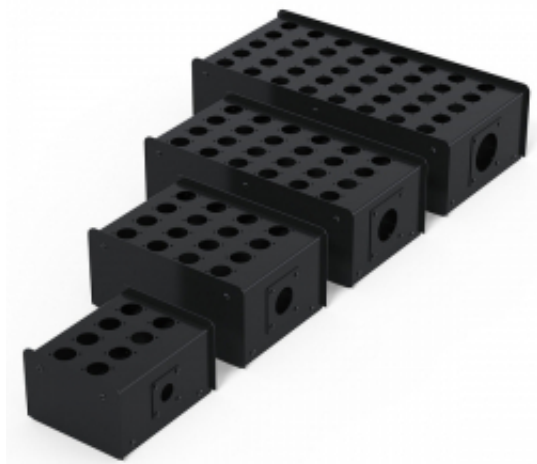

Link do produktu: <https://www.ablosklep.com/penn-elcom-r2350-20-stagebox-20-kanalow-stage-box20-ch-p-3524.html>

## PENN ELCOM R2350-20 Stagebox 20 kanałów, stage box20 ch

Cena	<b>630,00 zł</b>
Dostępność	<b>Dostępny, wysyłka w 24h</b>
Numer katalogowy	<b>PE-R2350-20</b>
Producent	<b>Penn Elcom</b>

#### **PENN ELCOM R2350-20 Stagebox 20 kanałów, stage box20**

Stage Box perforowany do złączy Neutrik serii D (XLR, Speakon, RJ45 itp.)  
Może być wyposażony w złącze wielostykowe lub dławik kablowy  
Malowane proszkowo na czarno.  
Nylonowa matryca dławika kablowego