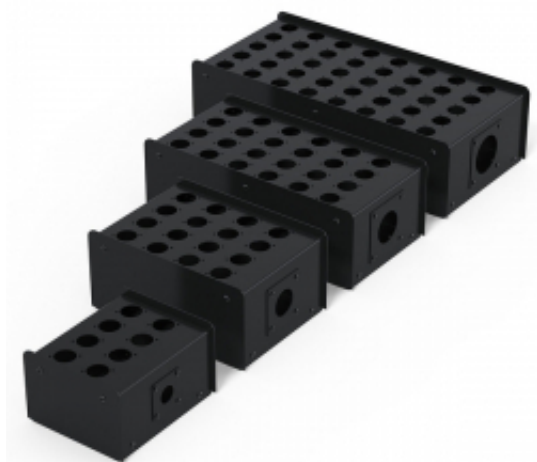

Link do produktu: <https://www.ablosklep.com/penn-elcom-r2350-24-stagebox-28-kanalow-stage-box-24-ch-p-3525.html>

PENN ELCOM R2350-24 Stagebox 28 kanałów, stage box 24 ch

Cena	700,00 zł
Dostępność	Dostępny, wysyłka w 24h
Numer katalogowy	PE-R2350-24
Producent	Penn Elcom

Opis produktu

PENN ELCOM R2350-24 Stagebox 24 kanałów

Stage Box perforowany do złączy Neutrik serii D (XLR, Speakon, RJ45 itp.)
Może być wyposażony w złącze wielostykowe lub dławik kablowy
Malowane proszkowo na czarno.
Nylonowa matryca dławika kablowego