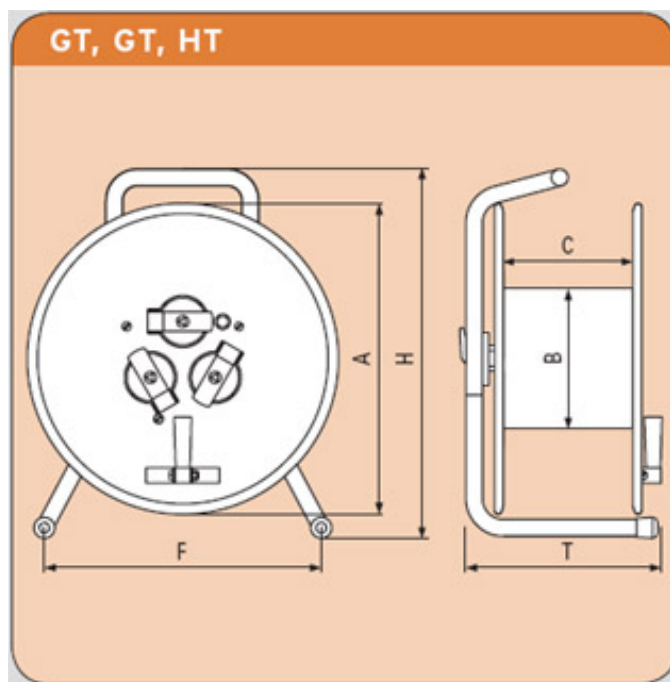

#### Specyfikacja:

Nazwa	GT235
Marka	SCHILL
Rodzaj	Bęben kablowy
Materiał	tworzywo sztuczne
Rdzeń Ø [mm]	135
Średnica Ø zewnętrzna [mm]	235
Szerokość rdzenia [mm]	110
Długość przewodu przy Ø 7,0 mm w [m]	60
Długość przewodu przy Ø 8,0 mm w [m]	45
Długość przewodu przy Ø 9,0 mm w [m]	34
Długość przewodu przy Ø 12,0 mm w [m]	20
Długość przewodu przy Ø 14,0 mm w [m]	12
Długość przewodu przy Ø 20,0 mm w [m]	5
Długość przewodu przy Ø 26,0 mm w [m]	4
Długość przewodu przy Ø 30,0 mm w [m]	1

Typ Type	alle Maße in mm / all dimensions in mm					
	Ø A	Ø B	Breite C Width C	Breite F Width F	Höhe H Height H	Tiefe T Depth T
IT 235	235	135	110	210	300	205
IT 240	240	135	125	240	315	200
IT 266	280	135	110	264	365	210
IT 280	280	153	140	270	370	210
IT 300	305	135	125	264	365	210
IT 300K	305	178	142	270	365	220
IT 380	385	178	142	300	450	230
GT 235	235	135	110	210	300	205
GT 310	310	170	112	262	360	230
GT 380	380	236	166	310	485	285
GT 450	445	295	177	375	554	310
HT 260	260	135	125	240	315	200
HT 280	275	153	140	270	370	210
HT 300	300	135	125	270	365	200
HT 300K	300	178	142	270	365	220
HT 311	275	127	140	264	360	210
HT 380	380	178	142	300	450	230
HT 381	380	240	170	300	450	250
HT 385	380	178	210	300	460	290
HT 480	460	178	142	350	545	250
HT 481	460	240	170	350	545	250
HT 482	460	320	170	350	545	250
HT 582	580	320	170	430	710	250