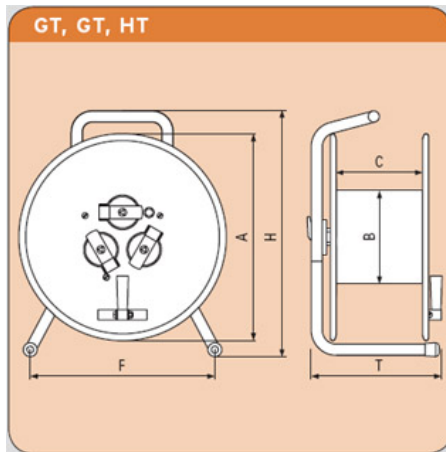

Specyfikacja:

Nazwa	HT480
Marka	SCHILL
Rodzaj	Bęben kablowy
Materiał	tworzywo sztuczne
Wysokość rdzenia Ø [mm]	178
Średnica Ø zewnętrzna [mm]	460
Szerokość rdzenia [mm]	142
Długość przewodu przy Ø 7,0 mm w [m]	400
Długość przewodu przy Ø 8,0 mm w [m]	289
Długość przewodu przy Ø 9,0 mm w [m]	225
Długość przewodu przy Ø 12,0 mm w [m]	121
Długość przewodu przy Ø 14,0 mm w [m]	100
Długość przewodu przy Ø 20,0 mm w [m]	49
Długość przewodu przy Ø 26,0 mm w [m]	25
Długość przewodu przy Ø 30,0 mm w [m]	16

alle Maße in mm / all dimensions in mm

Typ Type	Ø A	Ø B	Breite C Width C	Breite F Width F	Höhe H Height H	Tiefe T Depth T
IT 235	235	135	110	210	300	205
IT 240	240	135	125	240	315	200
IT 266	280	135	110	264	365	210
IT 280	280	153	140	270	370	210
IT 300	305	135	125	264	365	210
IT 300K	305	178	142	270	365	220
IT 380	385	178	142	300	450	230
GT 235	235	135	110	210	300	205
GT 310	310	170	112	262	360	230
GT 380	380	236	166	310	485	285
GT 450	445	295	177	375	554	310
HT 260	260	135	125	240	315	200
HT 280	275	153	140	270	370	210
HT 300	300	135	125	270	365	200
HT 300K	300	178	142	270	365	220
HT 311	275	127	140	264	360	210
HT 380	380	178	142	300	450	230
HT 381	380	240	170	300	450	250
HT 385	380	178	210	300	460	290
HT 480	460	178	142	350	545	250
HT 481	460	240	170	350	545	250
HT 482	460	320	170	350	545	250
HT 582	580	320	170	430	710	250