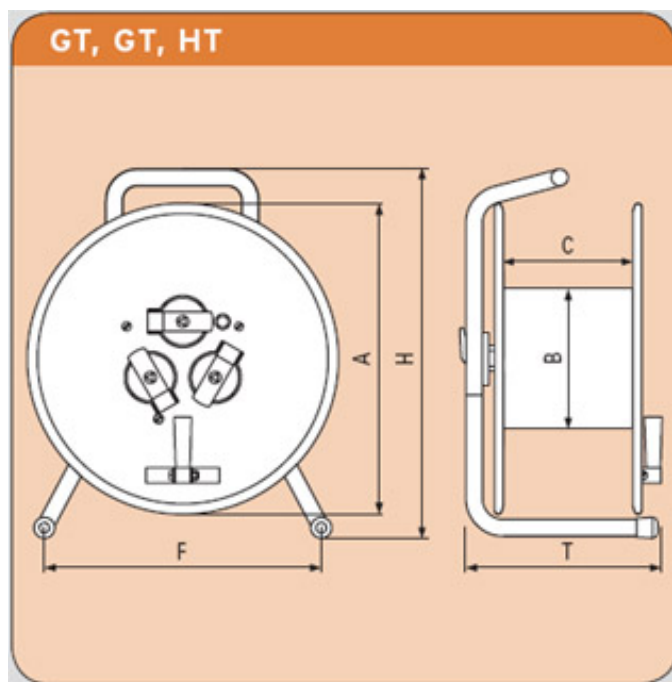

Specyfikacja:

Nazwa	HT481
Marka	SCHILL
Rodzaj	Bęben kablowy
Materiał	Metal, tworzywo sztuczne.
Wysokość rdzenia Ø [mm]	240
Średnica Ø zewnętrzna [mm]	460
Szerokość rdzenia [mm]	170
Długość przewodu przy Ø 7,0 mm w [m]	392
Długość przewodu przy Ø 8,0 mm w [m]	297
Długość przewodu przy Ø 9,0 mm w [m]	235
Długość przewodu przy Ø 12,0 mm w [m]	137
Długość przewodu przy Ø 14,0 mm w [m]	91
Długość przewodu przy Ø 20,0 mm w [m]	43
Długość przewodu przy Ø 26,0 mm w [m]	25
Długość przewodu przy Ø 30,0 mm w [m]	16

Typ Type	alle Maße in mm / all dimensions in mm					
	Ø A	Ø B	Breite C Width C	Breite F Width F	Höhe H Height H	Tiefe T Depth T
IT 235	235	135	110	210	300	205
IT 240	240	135	125	240	315	200
IT 266	280	135	110	264	365	210
IT 280	280	153	140	270	370	210
IT 300	305	135	125	264	365	210
IT 300K	305	178	142	270	365	220
IT 380	385	178	142	300	450	230
GT 235	235	135	110	210	300	205
GT 310	310	170	112	262	360	230
GT 380	380	236	166	310	485	285
GT 450	445	295	177	375	554	310
HT 260	260	135	125	240	315	200
HT 280	275	153	140	270	370	210
HT 300	300	135	125	270	365	200
HT 300K	300	178	142	270	365	220
HT 311	275	127	140	264	360	210
HT 380	380	178	142	300	450	230
HT 381	380	240	170	300	450	250
HT 385	380	178	210	300	460	290
HT 480	460	178	142	350	545	250
HT 481	460	240	170	350	545	250
HT 482	460	320	170	350	545	250
HT 582	580	320	170	430	710	250