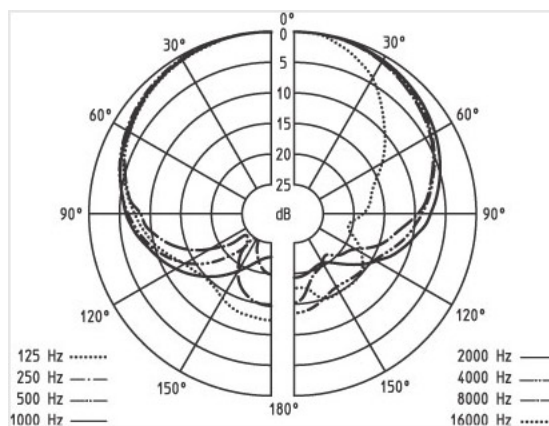

Opis produktu

SENNHEISER E935 mikrofon dynamiczny

Model **Sennheiser E 935** to w pełni profesjonalny mikrofon wokalny o kardioidalnej charakterystyce kierunkowej, który został zaprojektowany pod kątem pracy na scenach o dużym poziomie głośności.

Cechy:

- Solidny, w całości metalowy korpus.
- sprężynowy układ kapsuł
- wyrównana obrotowość
- szpulka kompensująca głębokie basy
- wyprodukowany w Niemczech
- torba i kłama mikrofonowa MZQ 800
- elastyczne zawieszenie kapsuły, obniżające czułość na zewnętrzne zakłócenia (tzw. handling noise)
- kompensująca szumy cewka, redukująca interferencje elektryczne
- nowoczesny neodymowy magnes sprawiający, że parametry mikrofonu nie zmieniają się pod wpływem warunków zewnętrznych (temperatura, wilgotność)
- Wbudowany beztrząskowy włącznik z możliwością zablokowania w pozycji włączonej.
- Doskonała odporność na sprzężenia zwrotne.
- Pełny zakres dynamiki oraz wyrównana charakterystyka częstotliwościowa zapewniające znakomitą jakość dźwięków.
- Spójna reakcja na dźwięki emitowane w osi mikrofonu i poza nią oraz efekt zbliżeniowy.
- Bardzo dobra odporność na zakłócenia wynikające z operowania mikrofonem.
- Druga cewka eliminująca zakłócenia.

Specyfikacja: kierunkowa:

Charakterystyka

- przeznaczony dla wokalistów.

- charakterystyka kierunkowa: kardioidalna
- pasmo przenoszenia: 40 - 18000 Hz
- czułość: 2,8mV/Pa dla 1 kHz
- impedancja: 350 Ohm
- wymiary: 47 x 151 mm
- waga: 330 g
- złącze: XLR