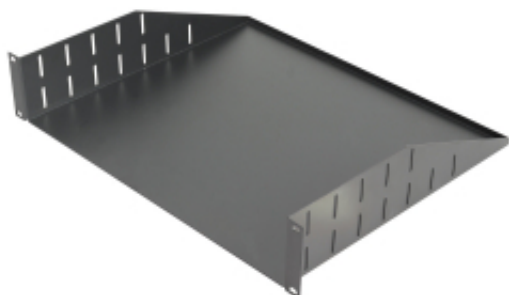

Link do produktu: <https://www.ablosklep.com/sommer-cable-rsb19-2u-polka-rack-2u-19-wentylowana-p-3531.html>

Sommer Cable RSB19-2u Półka rack 2U 19" wentylowana

Cena	250,00 zł
Dostępność	Dostępny, wysyłka w 24h
Numer katalogowy	SC-RSB19-2U
Producent	Sommer Cable

Opis produktu

Sommer Cable RSB19-2u Półka rack 2U 19" wentylowana

Na rynku dostępnych jest wiele świetnych wkładek do stojaka do odtwarzacza DVD, modułu efektów lub ekspandera. Ale jest dobrze znany problem: jednostki są często tak lekkie, że ślizgają się w przód i w tył podczas pracy!

Teraz dostępna jest wkładka rack 19" firmy Sommer cable z szyną, uniwersalnie regulowana z boku, a także wysokość, która zapobiegnie przesuwaniu się urządzenia. Zapewnia bezpieczne przechowywanie jednostek mierzących mniej niż 43 cm.

Wkład rack VARIOS REF19, w typowym szarym kolorze kabla Sommer, jest wykonany z odpornego na skręcanie panelu stalowego o grubości 1,5 mm i utrzyma jednostki o wadze ponad 15 kg.

Jako prostszą wersję proponujemy szufladę rack 19". I wysokiej jakości szuflada rack z różnymi funkcjami: